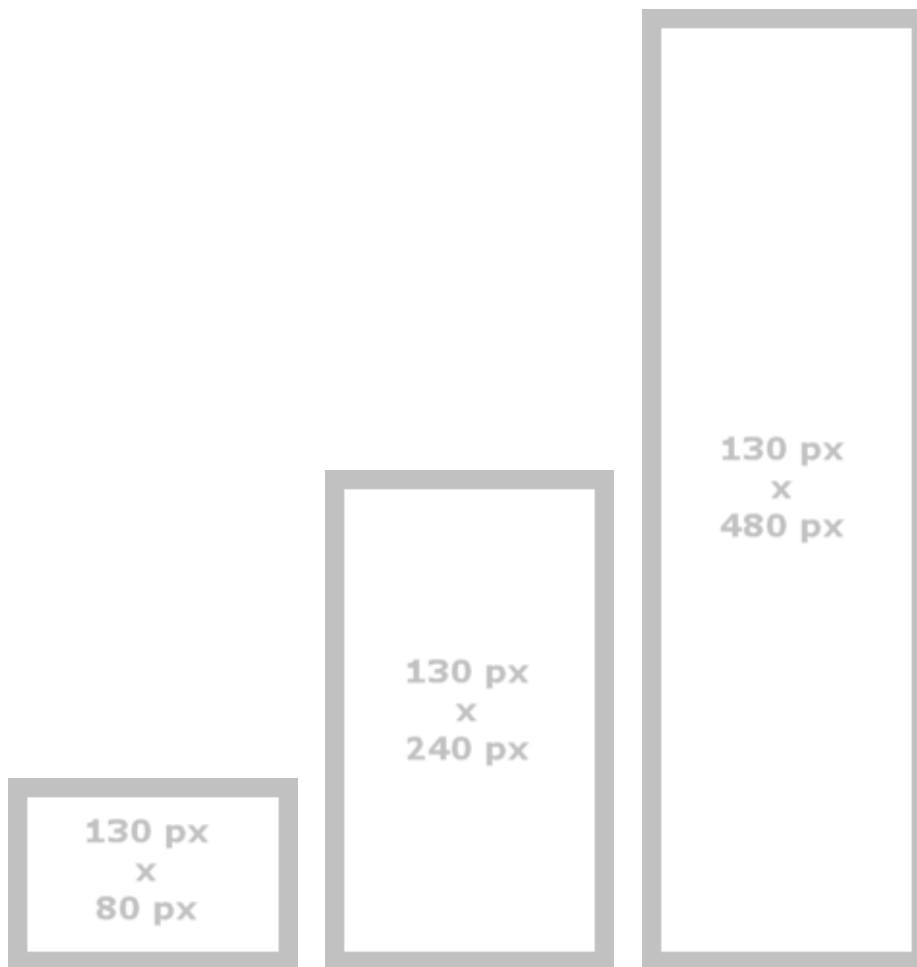

Rechter Seitenbereich:

Statische Banner: (abhängig von der Größe)

EUR 100,--, EUR 180,--, EUR 250,-- / Monat
netto zzgl. 20 % MwSt.

Die statischen Banner bitte in der Originalgröße, 100 dpi.

Erstellung EUR 35,-- /Banner,

Erstellung bei Mindestlaufzeit von 3 Monate gratis,

Banner auf Unterseiten (z.B. Events) auf Anfrage, Preis nach Absprache